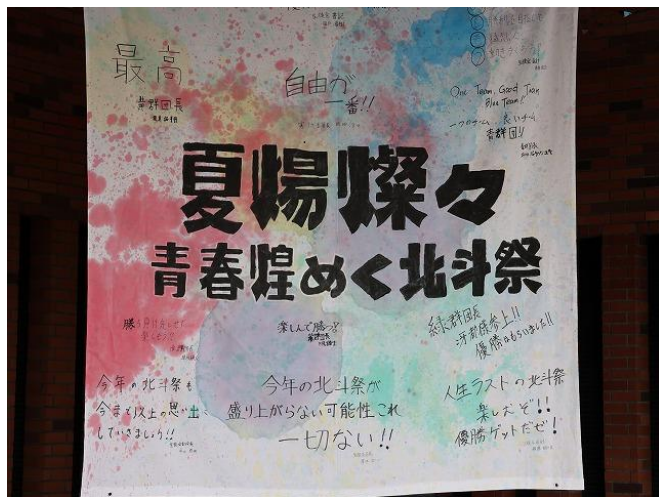

令和5年度 北斗祭（1日目：芸術鑑賞会）

北斗祭開会式

芸術鑑賞会