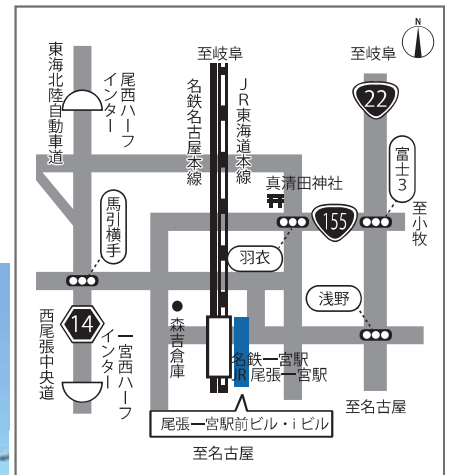

開催日：6月9日（日）会場：尾張一宮駅前 iビル

7階・シビックホール 午前10時～午後3時30分

内容：県立学校11校がブースを設けて学校紹介及び質問会を開催します。

学校紹介パネルも展示します。

当日は混雑が予想されますので、会場内の混み具合で入場制限を行う場合もあります。

ご来場の際は、感染症予防にご協力ください。

所在地：〒491-0858

愛知県一宮市栄3-1-2

電車でお越しの方

JR 東海道本線 「尾張一宮」 駅

名古屋鉄道 「名鉄一宮」 駅

下車すぐ